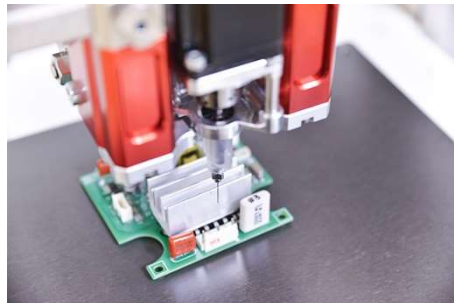

どんなところで活躍している？

車載部品、医療、家電、フィギュアなど、幅広い分野で、お客様のものづくりをサポートしています。2020年には**創業50年**を迎えました。新事業の設立など、これからも新しい分野へ挑戦していきます